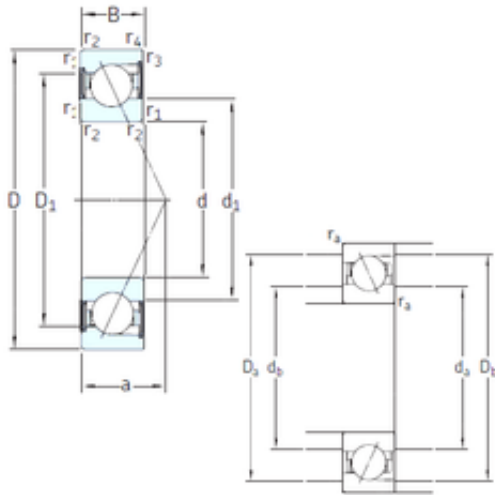

### 60 mm x 110 mm x 22 mm SKF SS7212 ACD/P4A angular contact ball bearings

Bearing No. SS7212 ACD/P4A

Size	60x110x22 mm
Bore Diameter	60 mm
Outer Diameter	110 mm
Width	22 mm
d	60 mm
D	110 mm
B	22 mm
C	22 mm
a	31 mm
d1	76,4 mm
r1 min.	1,5 mm
r2 min.	1,5 mm
r3 min.	0,6 mm
r4 min.	0,6 mm
D1	96,8 mm
da min.	69 mm
Da max.	101 mm
db min	69 mm
ra max.	1,5 mm
rb max.	0,6 mm
Db max	105,8 mm
Weight	0,82 Kg
Basic dynamic load rating (C)	55,3 kN
Basic static load rating (C0)	45 kN
(Grease) Lubrication Speed	11 000 r/min

SS7212 ACD/P4A Bearing 2D drawings and 3D CAD models