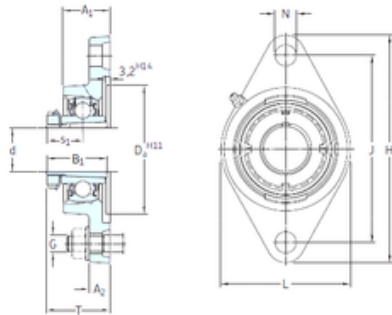

BEARING-THAILAND CO.,LTD.

SKF FYTJ 30 KF+HA 2306 bearing units

Bearing No. FYTJ 30 KF+HA 2306

FYTJ 30 KF+HA 2306 Bearing 2D drawings and 3D CAD models

Bore Diameter	23,813 mm
d	23,813 mm
Da	76,2 mm
s1	22 mm
A1	30,5 mm
B1	38 mm
G	14 mm
H	148 mm
J	117 mm
L	80 mm
N	16 mm
T	40 mm
A2	13,5 mm
Weight	0,83 Kg
Basic dynamic load rating (C)	19,5 kN
Basic static load rating (C0)	11,2 kN
Fatigue load limit (Pu)	0,475