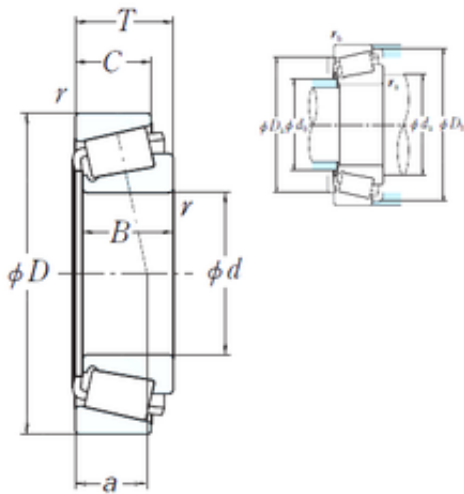

BEARING-THAILAND CO.,LTD.

266,7 mm x 406,4 mm x 69,85 mm NSK
EE275105/275160 cylindrical roller bearings

Bearing No. EE275105/275160

EE275105/275160 Bearing 2D drawings and 3D CAD models

Size	266.7x406.4x69.85 mm
Bore Diameter	266,7 mm
Outer Diameter	406,4 mm
Width	69,85 mm
d	266,7 mm
D	406,4 mm
T	69,85 mm
B	69,85 mm
C	46,038 mm
R	6,4 mm
r	6,4 mm
a	72,1 mm
Da	371 mm
db	286 mm
da	306 mm
Db	389 mm
Weight	28,8 Kg
Basic dynamic load rating (C)	700 kN
Basic static load rating (C0)	1280 kN
Calculation factor (e)	0,4
Calculation factor (Y0)	0,82