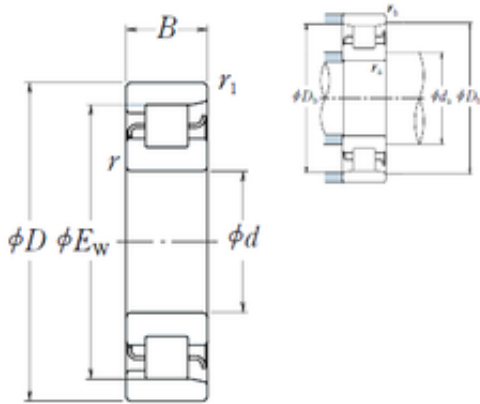

BEARING-THAILAND CO.,LTD.

65 mm x 120 mm x 23 mm NSK NF 213 cylindrical roller bearings

Bearing No. NF 213

Size	65x105.6x23 mm
Bore Diameter	65 mm
Outer Diameter	105,6 mm
Width	23 mm
d	65 mm
D	120 mm
Ew	105,6 mm
B	23 mm
C	23 mm
r min.	1,5 mm
r1 min.	1,5 mm
da min.	73 mm
Db min.	108 mm
ra max.	1,5 mm
rb max.	1,5 mm
Db max	112 mm
Weight	1,05 Kg
Basic dynamic load rating (C)	84 kN
Basic static load rating (C0)	94,5 kN
(Grease) Lubrication Speed	5 300 r/min

NF 213 Bearing 2D drawings and 3D CAD models