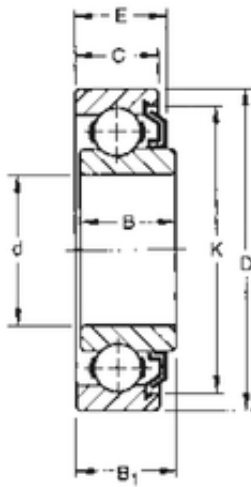

## BEARING-THAILAND CO.,LTD.

9 mm x 26 mm x 9,8 mm Timken 39KL2 deep groove ball bearings

Bearing No. 39KL2

Size	9x26x9.8 mm
Bore Diameter	9 mm
Outer Diameter	26 mm
Width	9,8 mm
d	9 mm
D	26 mm
B	9,8 mm
B1	10,31 mm
C	8 mm
K	21,4 mm
E	9,6 mm
Weight	0,022 Kg
Basic dynamic load rating (C)	5 kN

39KL2 Bearing 2D drawings and 3D CAD models