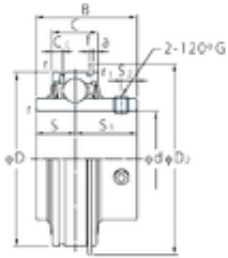

BEARING-THAILAND CO.,LTD.

23,8125 mm x 52 mm x 34,1 mm FYH
ER205-15 deep groove ball bearings

Bearing No. ER205-15

Size	23.8125x52x34.1 mm
Bore Diameter	23,8125 mm
Outer Diameter	52 mm
Width	34,1 mm
d	23,8125 mm
D	52 mm
B	34,1 mm
C	19 mm
S1	19,8 mm
a	2,38 mm
f	1,07 mm
r min.	1 mm
r1 min.	0,5 mm
C	5 mm
D2	57,7 mm
S	14,3 mm
S2	5,5 mm
Thread (G) - 1/4-28UNF	1/428UNF
Weight	0,28 Kg
Basic dynamic load rating (C)	14 kN
Basic static load rating (C0)	7,85 kN

ER205-15 Bearing 2D drawings and 3D CAD models