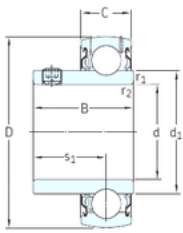

# BEARING-THAILAND CO.,LTD.

YAT

30,163 mm x 62 mm x 38,1 mm SKF  
YAR206-103-2RF/HV deep groove ball bearings

Bearing No. YAR206-103-2RF/HV

Size	30.163x62x38.1 mm
Bore Diameter	30,163 mm
Outer Diameter	62 mm
Width	38,1 mm
d	30,163 mm
D	62 mm
B	38,1 mm
C	18 mm
d1	39,7 mm
r1 min.	0,6 mm
r2 min.	0,6 mm
s1	22,2 mm
Weight	0,29 Kg
Basic dynamic load rating (C)	16,3 kN
Basic static load rating (C0)	11,2 kN
Fatigue load limit (Pu)	0,475

YAR206-103-2RF/HV Bearing 2D drawings and 3D CAD models