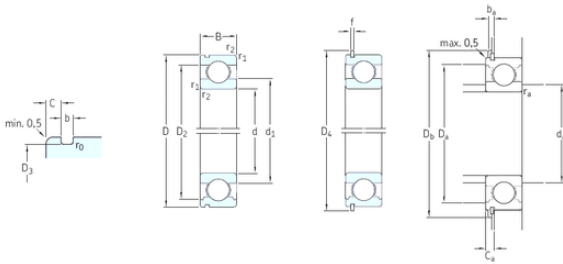

## 35 mm x 62 mm x 14 mm SKF 6007NR deep groove ball bearings

Bearing No. 6007NR

6007NR Bearing 2D drawings and 3D CAD models

Size	35x62x14 mm
Bore Diameter	35 mm
Outer Diameter	62 mm
Width	14 mm
d	35 mm
D	62 mm
B	14 mm
C	14 mm
b	1,9 mm
d1	43,7 mm
f	1,7 mm
r0 max.	0,6 mm
r1 min.	1 mm
r2 min.	1 mm
C	2,06 mm
D2	55,7 mm
D3	59,61 mm
D4	67,7 mm
Ca max.	3,76 mm
da min.	2,2 mm
da max	39,6 mm
Da max.	57,4 mm
Db min.	69 mm
ra max.	1 mm
Weight	0,15 Kg